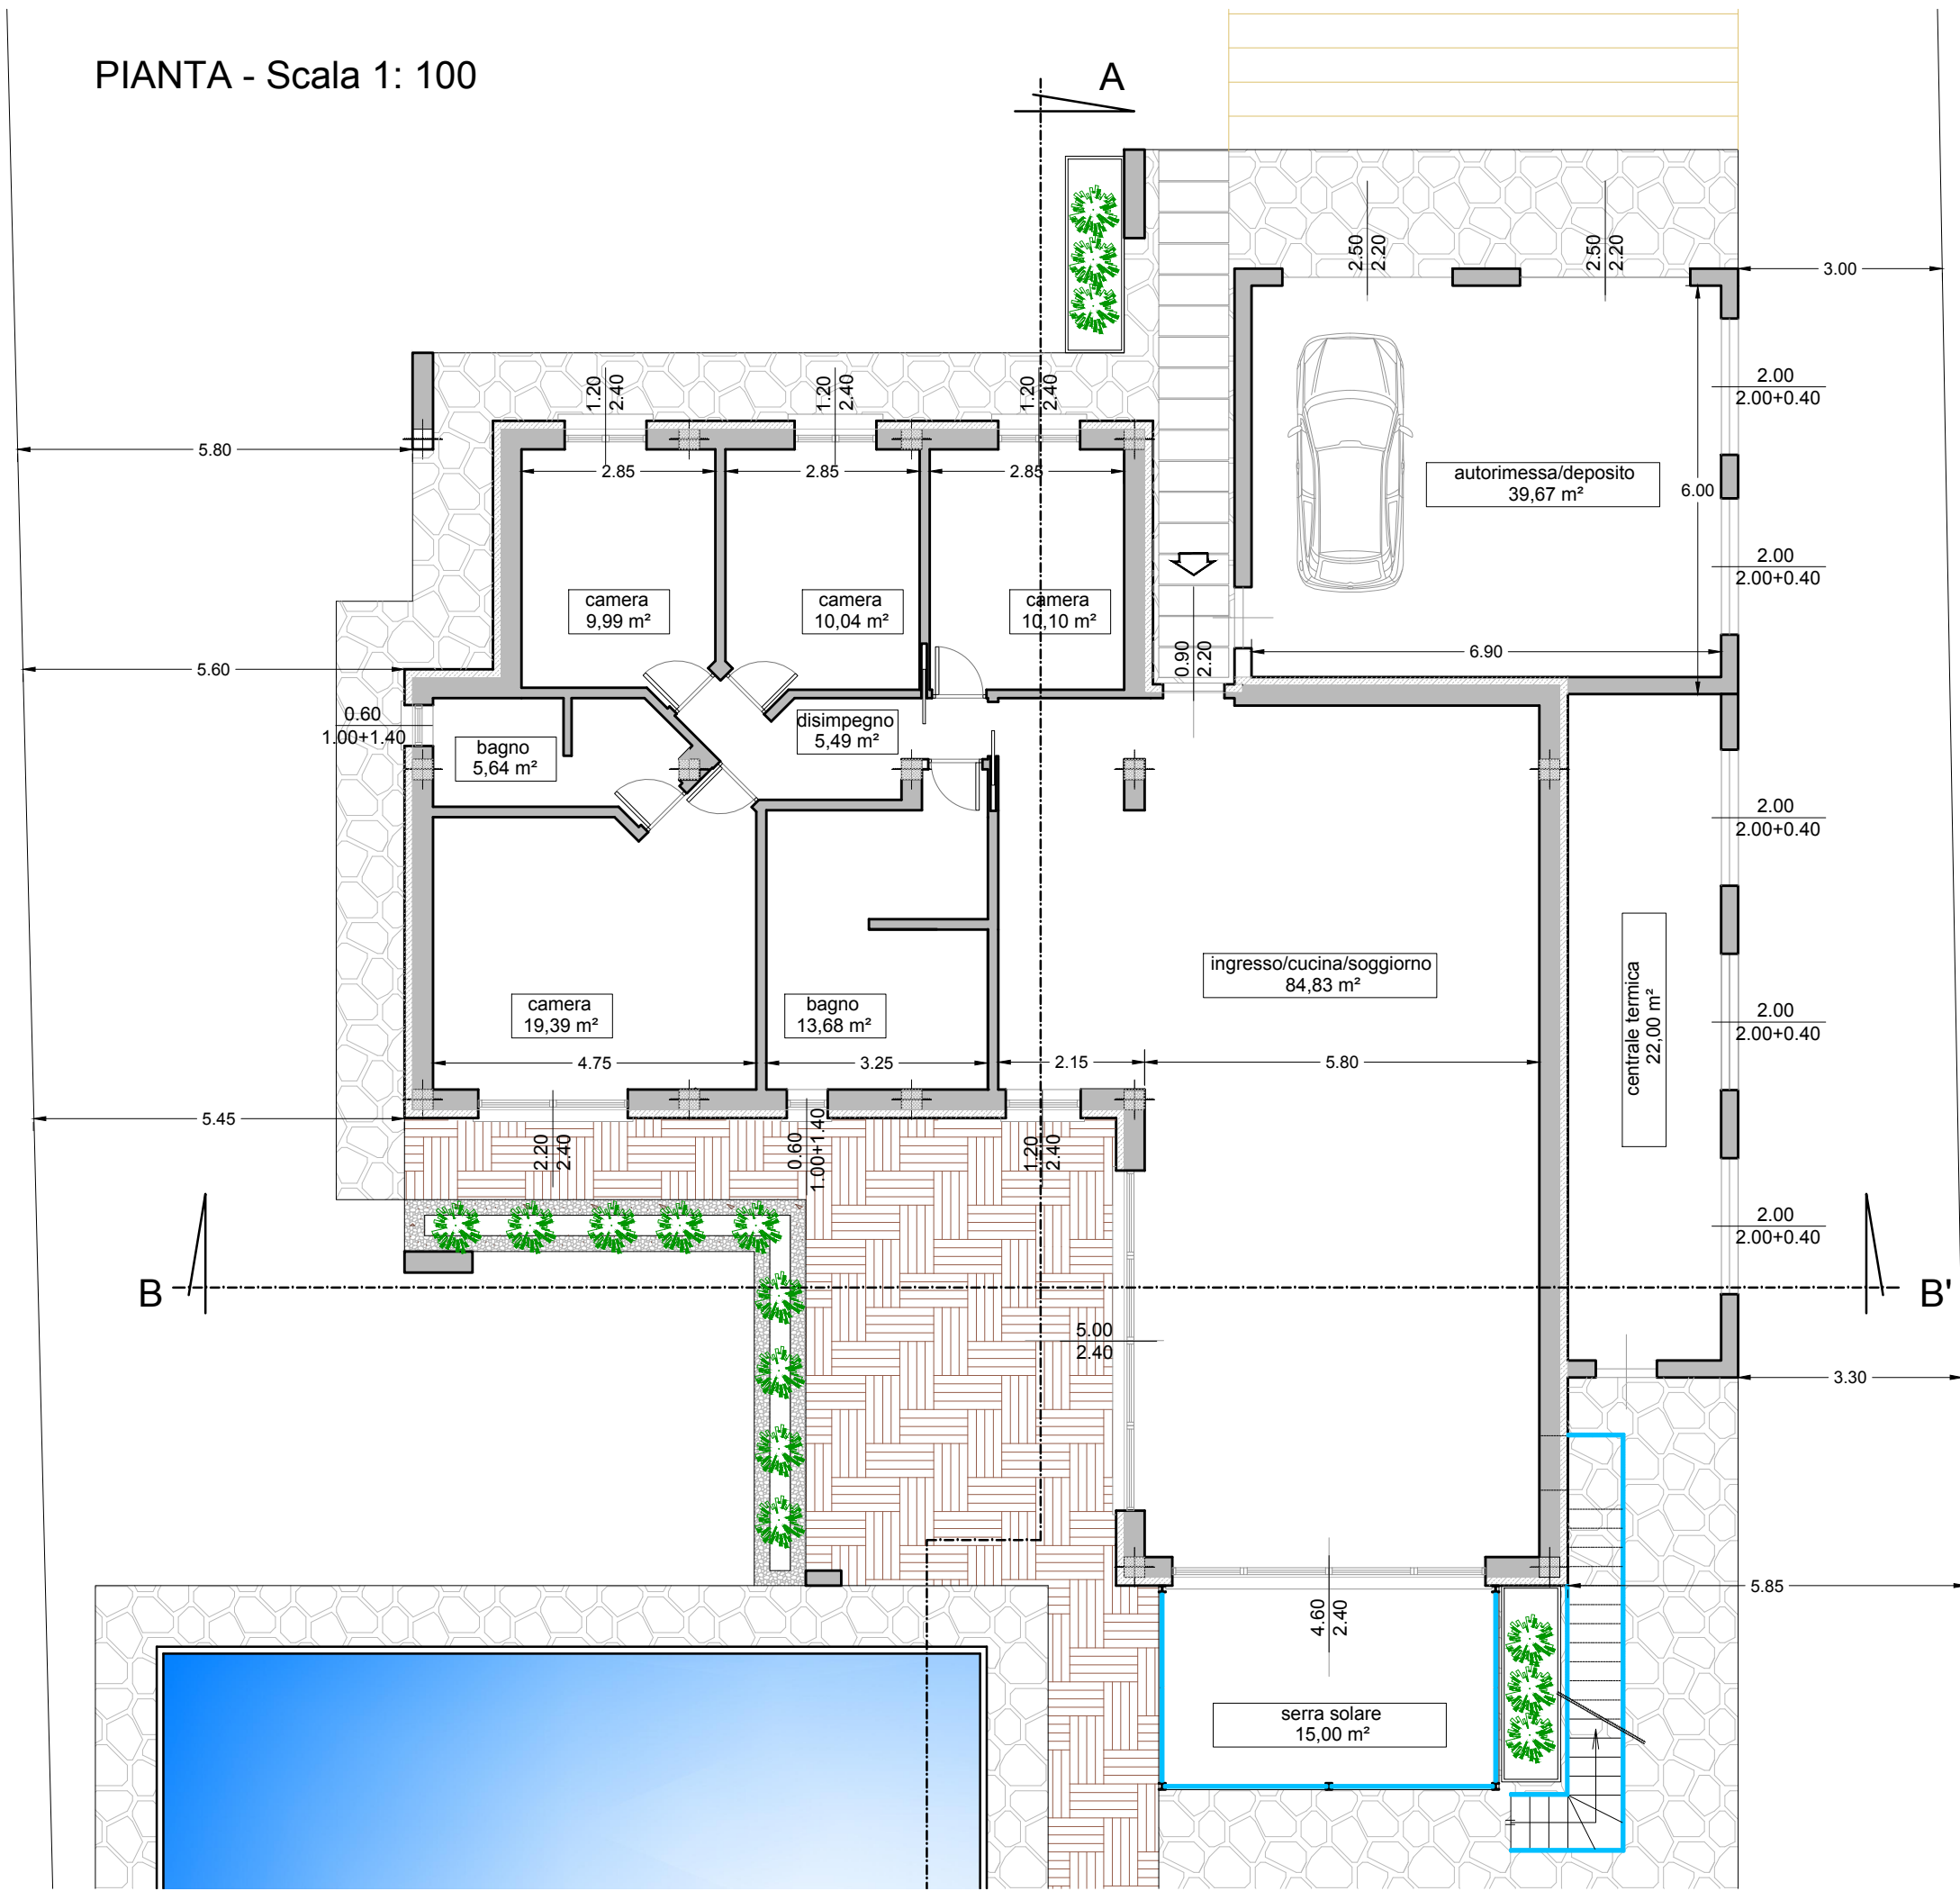

PIANTA - Scala 1: 100

progettazione:

Andrea ZORIO architetto
 via milano, 16
 13856 Vigliano B.se (Bi)
 tel 015.811859 - fax. 015.811859
 e_mail andrea@zorioarchitetti.it
 iscrizione albo architetti p.p.c. prov Bi n.300